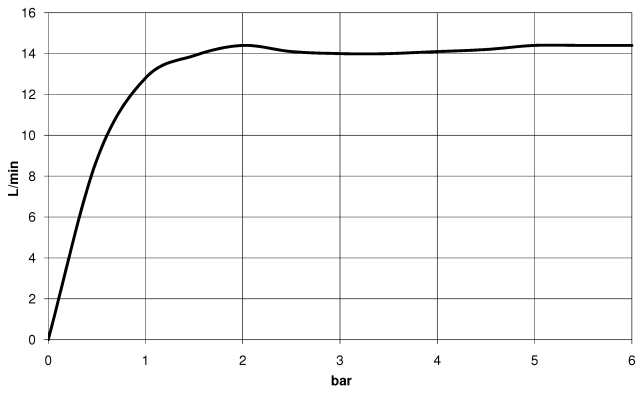

TARA Showerpipe 300 mm - Chrome

TARA

ST 050 308 5892

ST 050 308 5892

Flow rate chart

Certificates

Belgaqua_24-004- LGA_38664.
27_8.

Spare parts list